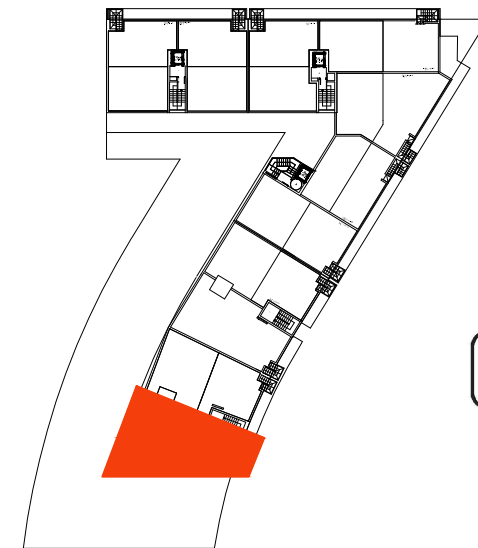

TERRAZA VIV. E5-5ºB  
102.90 m<sup>2</sup>

ESCALERA 5 PLANTA CUBIERTA      VIVIENDA B

CELESTE

LACIS OBRA NUEVA, S.L.  
Planurbis | Promovemos viviendas pensando en ti