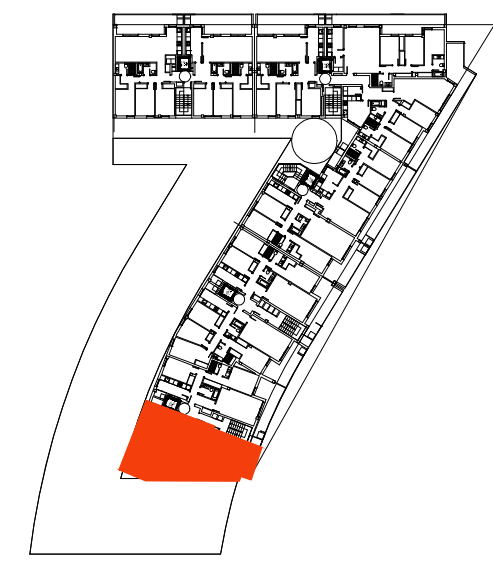

ESCALERA 5 PLANTA 1ª 4ª	VIVIENDA B
VESTÍBULO	4.00 m ²
ESTAR-COMEDOR-COCINA	32.25 m ²
DORMITORIO 1	14.45 m ²
DORMITORIO 2	10.50 m ²
DORMITORIO 3	10.50 m ²
DISTRIBUIDOR	3.40 m ²
C. BAÑO 1	4.30 m ²
C. BAÑO 2	3.70 m ²
TOTAL SUP UTIL	83.10 m²
TERRAZA 1	5.70 m ²
TERRAZA 2	7.40 m ²
TERRAZA 3	2.50 m ²