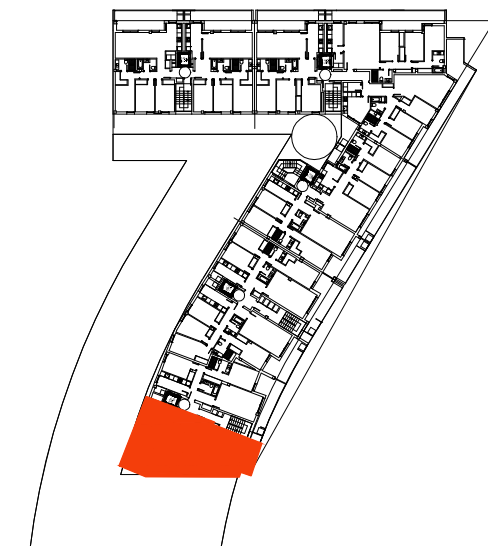

ESCALERA 5 PLANTA 1ª 4ª	VIVIENDA B
VESTÍBULO	4.00 m ²
ESTAR-COMEDOR-COCINA	32.25 m ²
DORMITORIO 1	14.45 m ²
DORMITORIO 2	10.50 m ²
DORMITORIO 3	10.50 m ²
DISTRIBUIDOR	3.40 m ²
C. BAÑO 1	4.30 m ²
C. BAÑO 2	3.70 m ²
TOTAL SUP UTIL	83.10 m²
TERRAZA 1	5.70 m ²
TERRAZA 2	7.40 m ²
TERRAZA 3	2.50 m ²