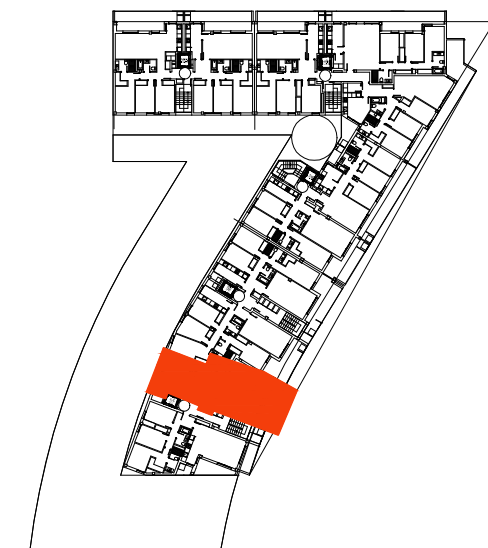

ESCALERA 5 PLANTA 1ª A 4ª	VIVIENDA A
VESTÍBULO	5.55 m <sup>2</sup>
ESTAR-COMEDOR	20.25 m <sup>2</sup>
COCINA	9.60 m <sup>2</sup>
DORMITORIO 1	14.95 m <sup>2</sup>
DORMITORIO 2	10.55 m <sup>2</sup>
DISTRIBUIDOR	3.35 m <sup>2</sup>
C. BAÑO 1	4.15 m <sup>2</sup>
C. BAÑO 2	3.65 m <sup>2</sup>
TOTAL SUP UTIL	72.05 m <sup>2</sup>
TERRAZA 1	16.15 m <sup>2</sup>