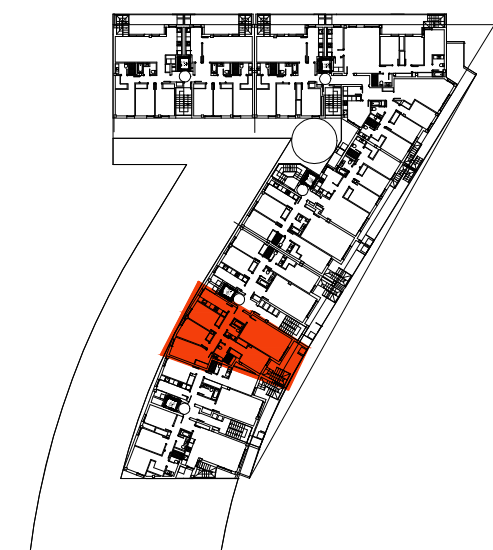

ESCALERA 4 PLANTA 5ª	VIVIENDA B
VESTIBULO	3.50 m ²
DISTRIBUIDOR	5.40 m ²
ESTAR-COMEDOR	21.55 m ²
COCINA	9.40 m ²
DORMITORIO 1	14.05 m ²
DORMITORIO 2	12.95 m ²
DORMITORIO 3	10.30 m ²
DORMITORIO 4	10.45 m ²
C. BAÑO 1	4.35 m ²
C. BAÑO 2	3.75 m ²
TOTAL SUP UTIL	95.70 m ²
TERRAZA 1	15.35 m ²