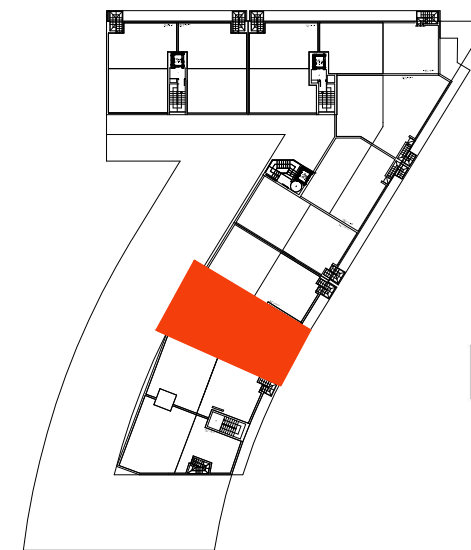

TERRAZA VIV. E4-5ºB  
100.60 m<sup>2</sup>

ESCALERA 4 PLANTA CUBIERTA VIVIENDA B

CELESTE

LACIS OBRA NUEVA, S.L.  
Planurbis | Promovemos viviendas pensando en ti