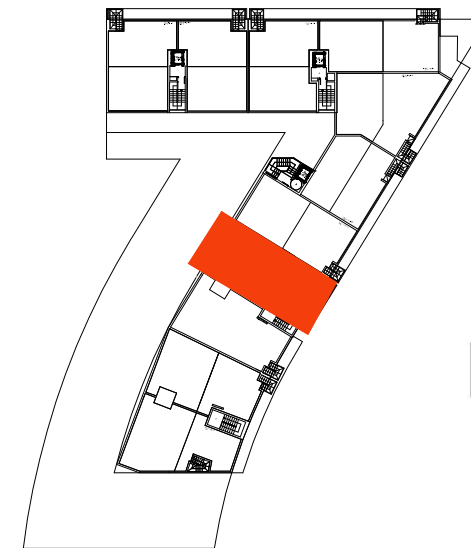

TERRAZA VIV. E4-5ªA
99.80 m²

ESCALERA 4 PLANTA CUBIERTA VIVIENDA A

CELESTE

LACIS OBRA NUEVA, S.L.
Planurbis | Promovemos viviendas pensando en ti