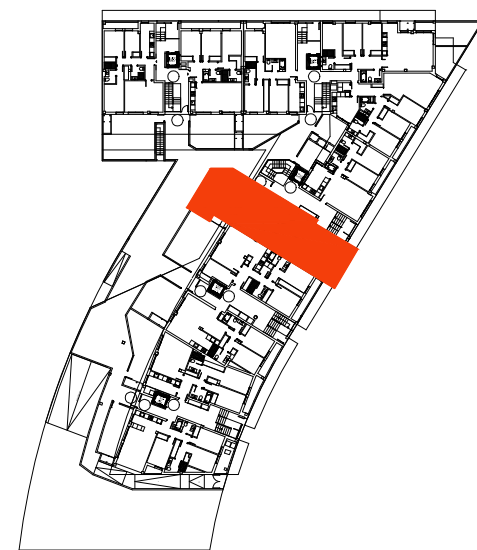

ESCALERA 3 PLANTA BAJA VIVIENDA B

|                      |                      |
|----------------------|----------------------|
| VESTÍBULO            | 3.44 m <sup>2</sup>  |
| ESTAR-COMEDOR-COCINA | 29.66 m <sup>2</sup> |
| DORMITORIO 1         | 15.00 m <sup>2</sup> |
| DORMITORIO 2         | 11.68 m <sup>2</sup> |
| DISTRIBUIDOR         | 1.70 m <sup>2</sup>  |
| C. BAÑO 1            | 3.84 m <sup>2</sup>  |
| C. BAÑO 2            | 3.30 m <sup>2</sup>  |

TOTAL SUP UTIL 68.62 m<sup>2</sup>

|           |                      |
|-----------|----------------------|
| BALCON    | 4.73 m <sup>2</sup>  |
| TERRAZA 1 | 30.81 m <sup>2</sup> |

CELESTE

LACIS OBRA NUEVA, S.L.