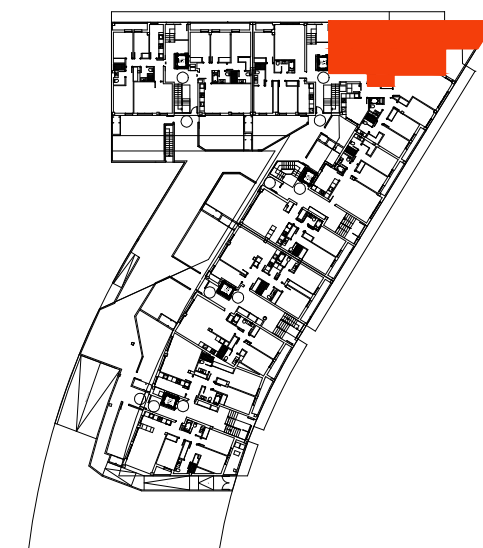

ESCALERA 2 PLANTA BAJA VIVIENDA B

VESTIBULO	7.19 m ²
ESTAR-COMEDOR-COCINA	36.28 m ²
DORMITORIO 1	13.47 m ²
DORMITORIO 2	10.56 m ²
DORMITORIO 3	10.51 m ²
C. BAÑO 1	3.87 m ²
C. BAÑO 2	4.44 m ²

TOTAL SUP UTIL 86.24 m²

TERRAZA 1	2.29 m ²
TERRAZA 2	18.77 m ²

CELESTE

LACIS OBRA NUEVA, S.L.
 Promovemos viviendas pensando en ti