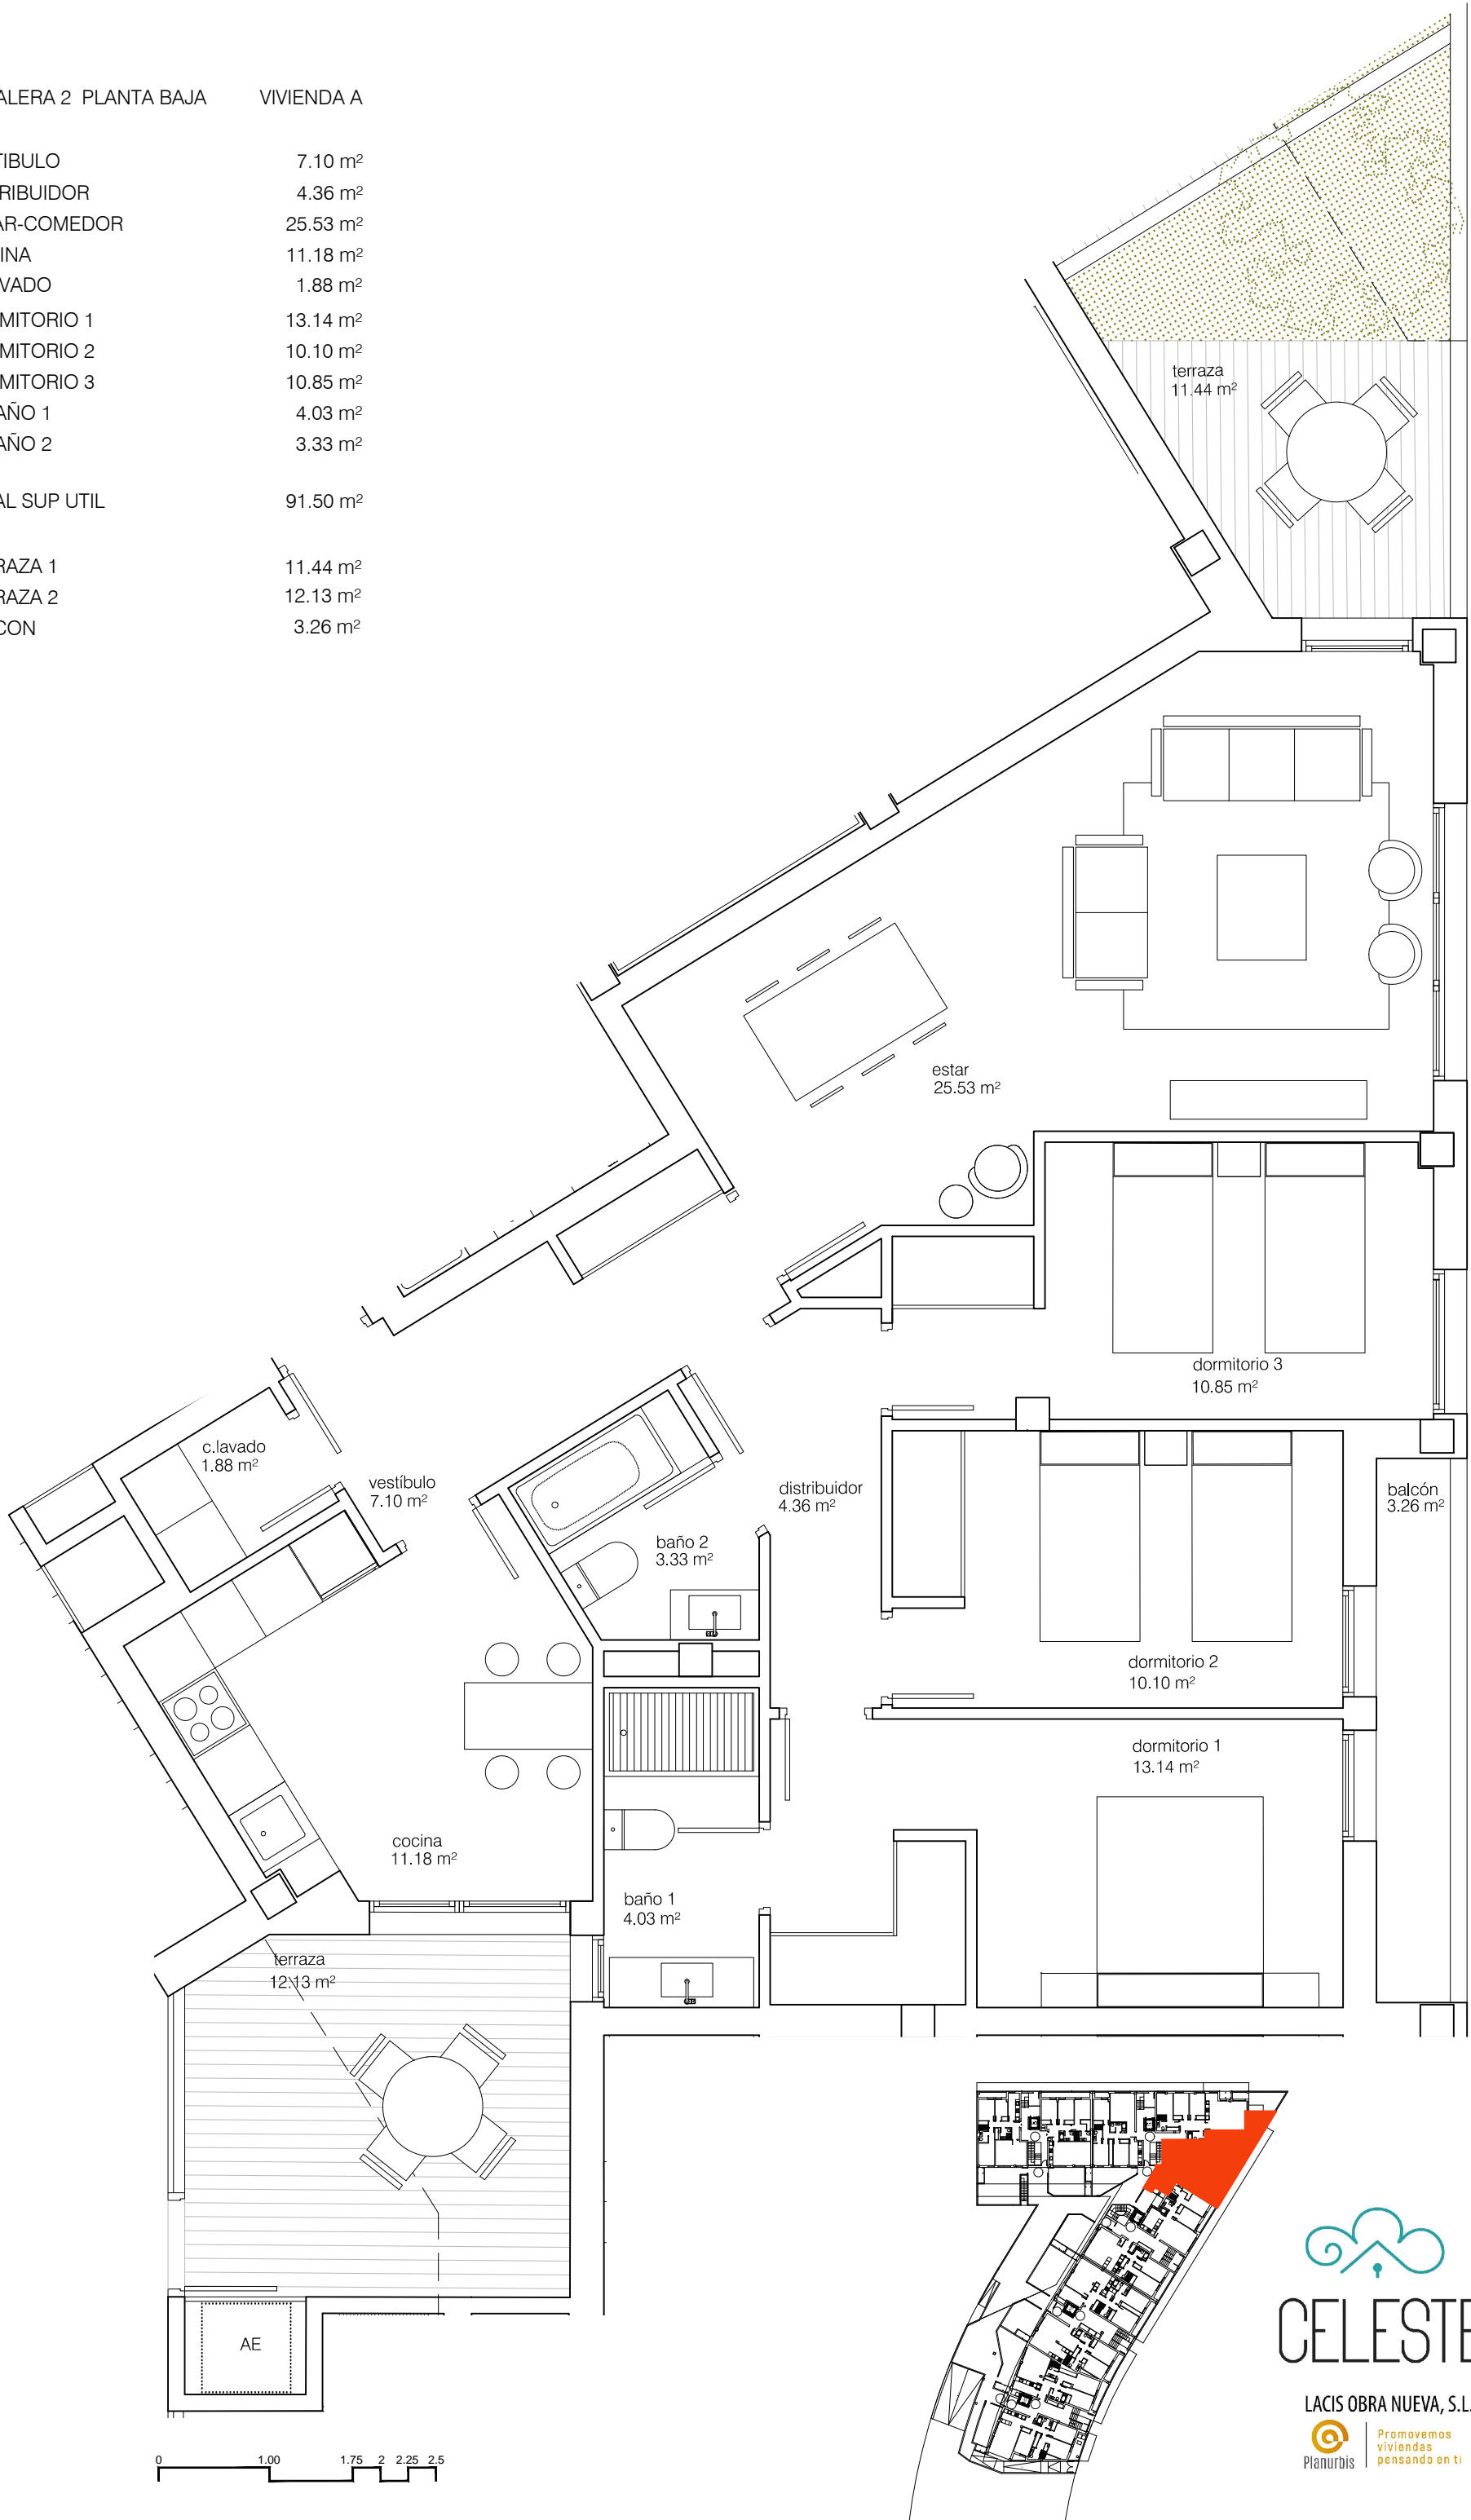

ESCALERA 2 PLANTA BAJA VIVIENDA A

VESTIBULO	7.10 m ²
DISTRIBUIDOR	4.36 m ²
ESTAR-COMEDOR	25.53 m ²
COCINA	11.18 m ²
C.LAVADO	1.88 m ²
DORMITORIO 1	13.14 m ²
DORMITORIO 2	10.10 m ²
DORMITORIO 3	10.85 m ²
C. BAÑO 1	4.03 m ²
C. BAÑO 2	3.33 m ²
TOTAL SUP UTIL	91.50 m²
TERRAZA 1	11.44 m ²
TERRAZA 2	12.13 m ²
BALCON	3.26 m ²