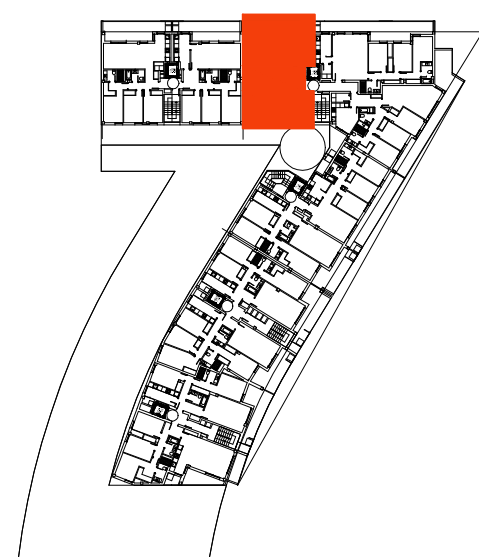

ESCALERA 2 PLANTA 1ª A 4ª VIVIENDA C

VESTIBULO	6.20 m ²
DISTRIBUIDOR	1.95 m ²
ESTAR-COCINA	31.95 m ²
DORMITORIO 1	14.40 m ²
DORMITORIO 2	12.05 m ²
DORMITORIO 3	11.10 m ²
C. BAÑO 1	4.00 m ²
C. BAÑO 2	3.60 m ²

TOTAL SUP UTIL 85.25 m²

TERRAZA 1 19.95 m²

LACIS OBRA NUEVA, S.L.