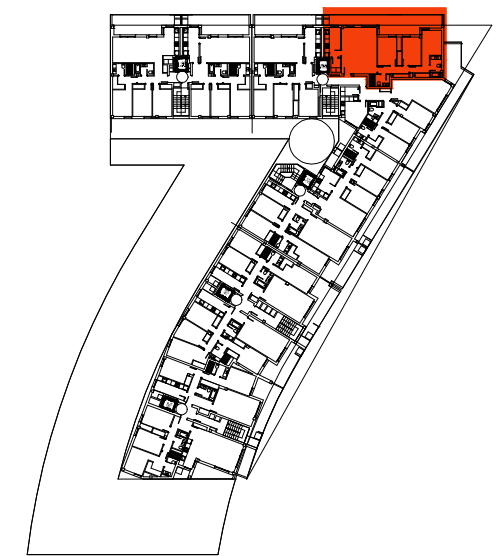

ESCALERA 2 PLANTA 1ª A 4ª VIVIENDA B

DISTRIBUIDOR	5.20 m ²
ESTAR-COMEDOR	28.60 m ²
COCINA	8.20 m ²
DORMITORIO 1	13.70 m ²
DORMITORIO 2	10.50 m ²
DORMITORIO 3	10.55 m ²
C. BAÑO 1	4.10 m ²
C. BAÑO 2	4.30 m ²
C. LAVADO	2.40 m ²
TOTAL SUP UTIL	87.55 m ²
TERRAZA 1	29.05 m ²