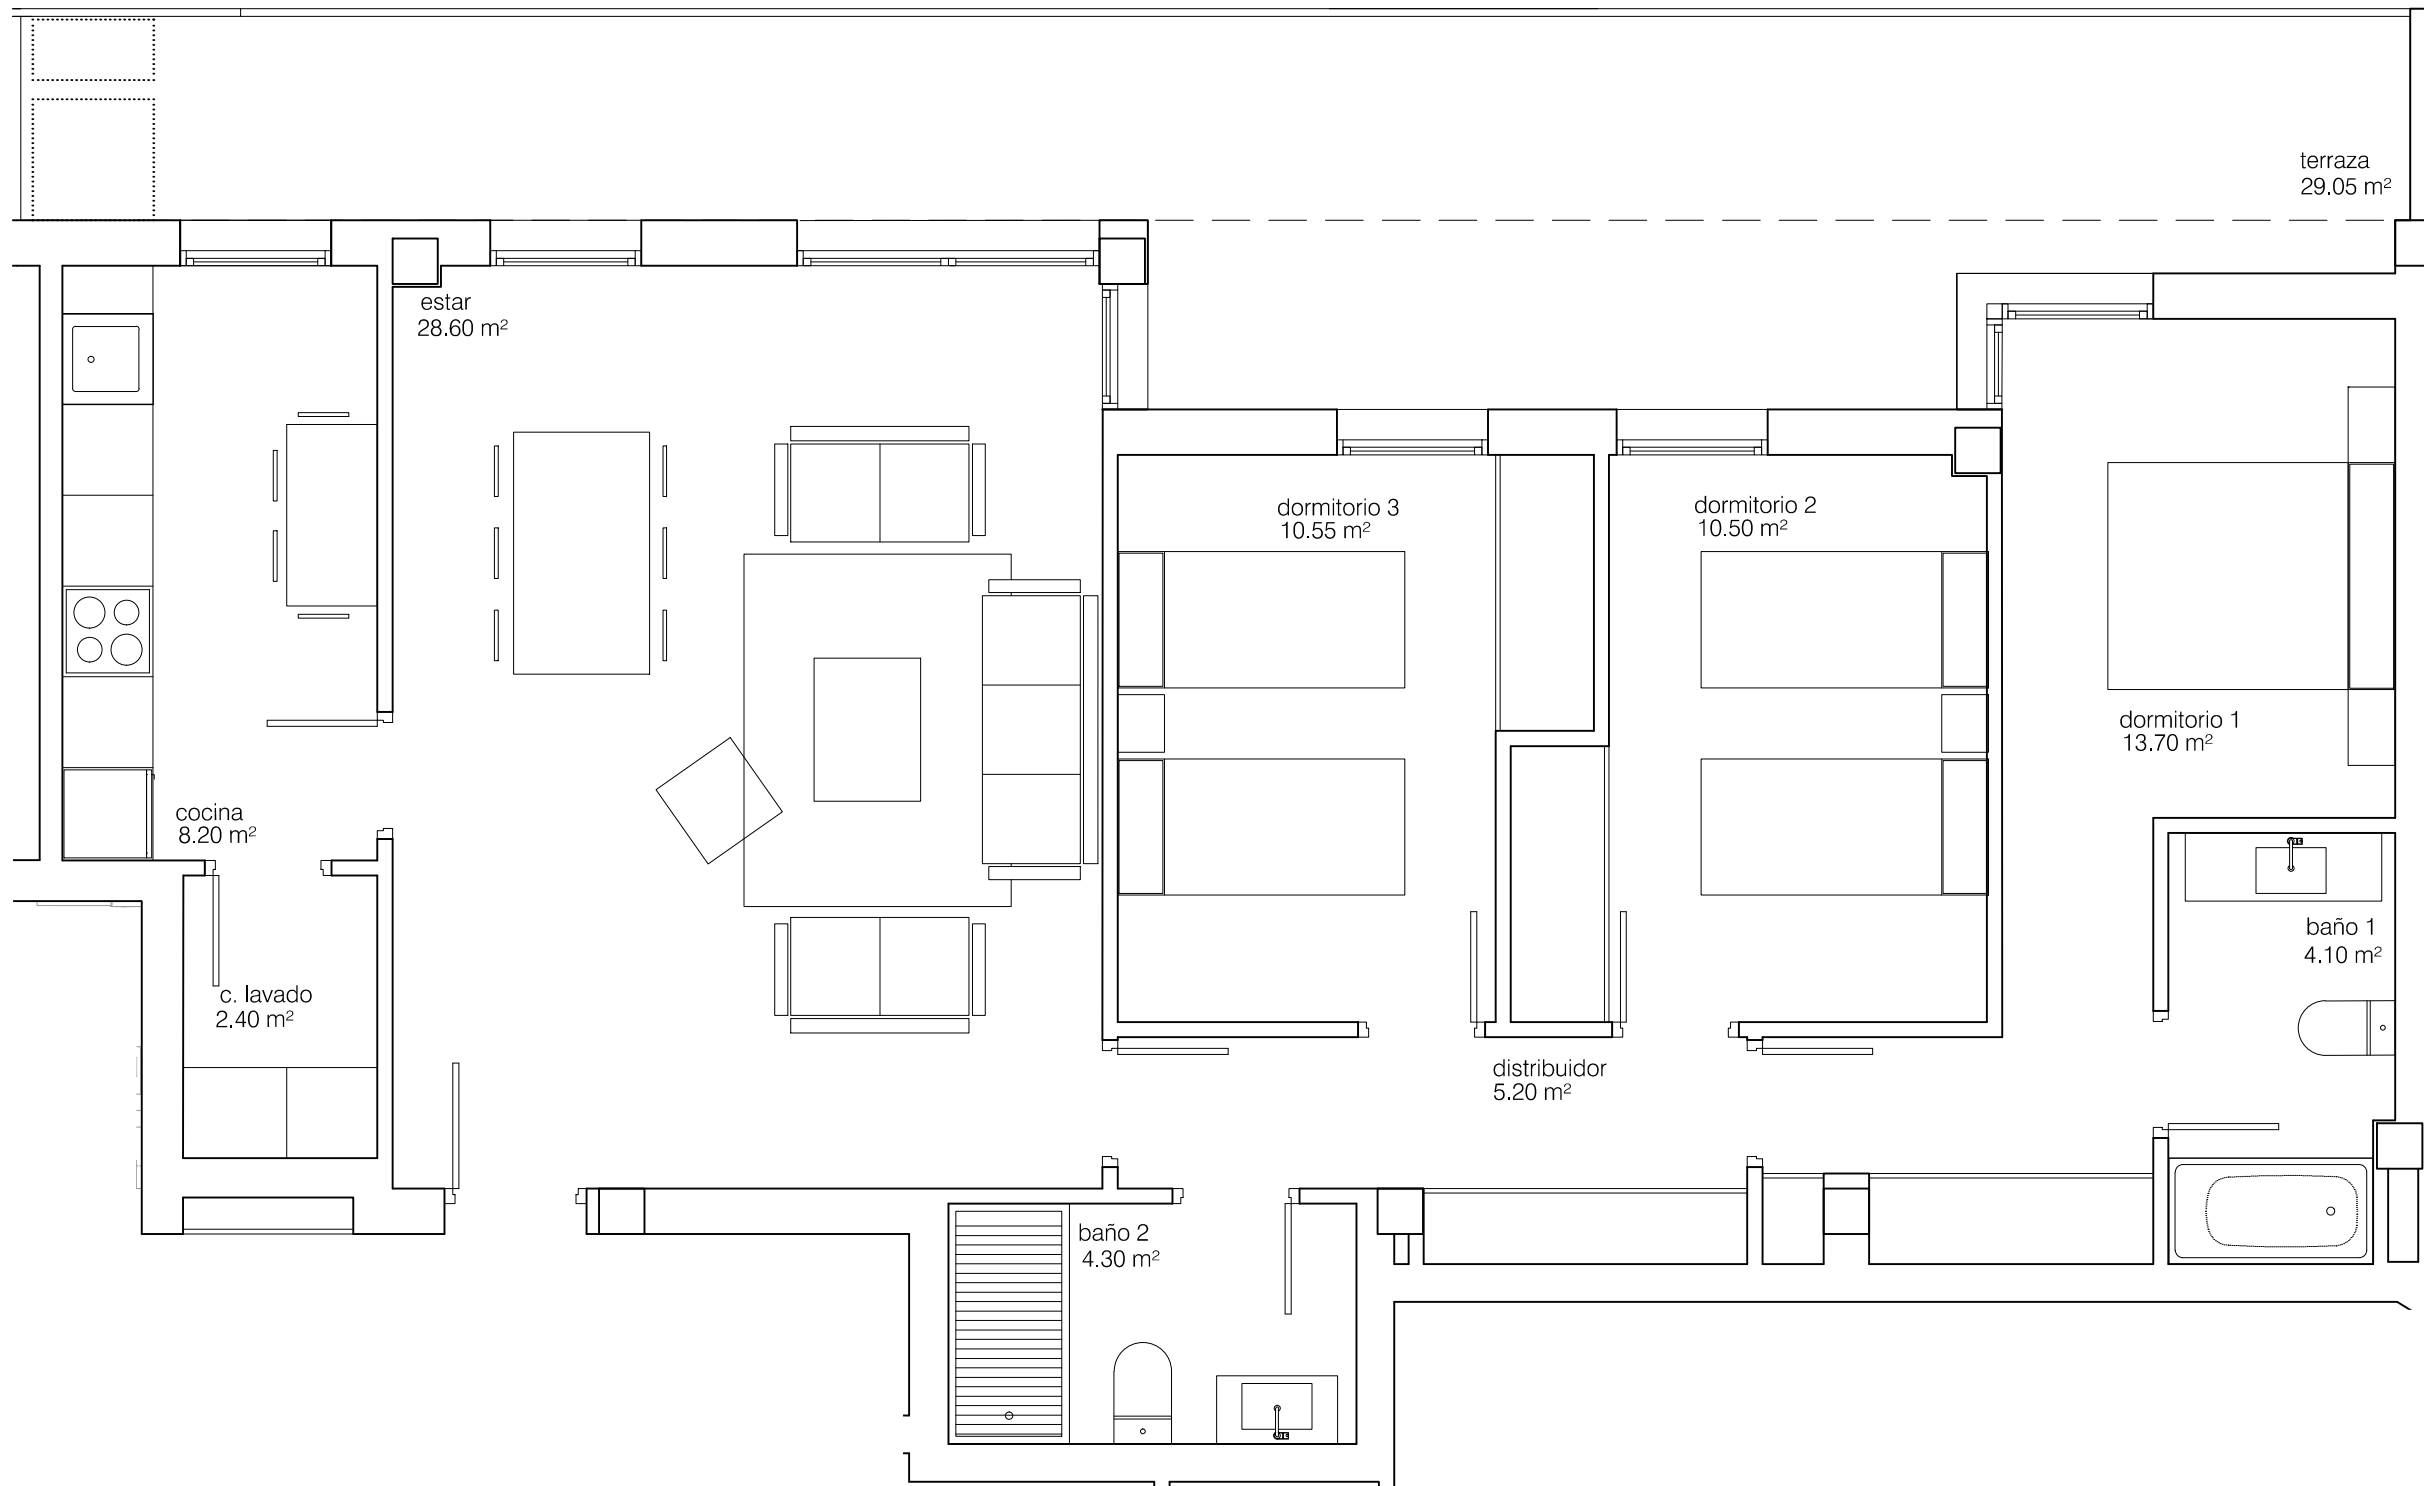

ESCALERA 2 PLANTA 1ª A 4ª VIVIENDA B

DISTRIBUIDOR	5.20 m ²
ESTAR-COMEDOR	28.60 m ²
COCINA	8.20 m ²
DORMITORIO 1	13.70 m ²
DORMITORIO 2	10.50 m ²
DORMITORIO 3	10.55 m ²
C. BAÑO 1	4.10 m ²
C. BAÑO 2	4.30 m ²
C. LAVADO	2.40 m ²
TOTAL SUP UTIL	87.55 m ²
TERRAZA 1	29.05 m ²