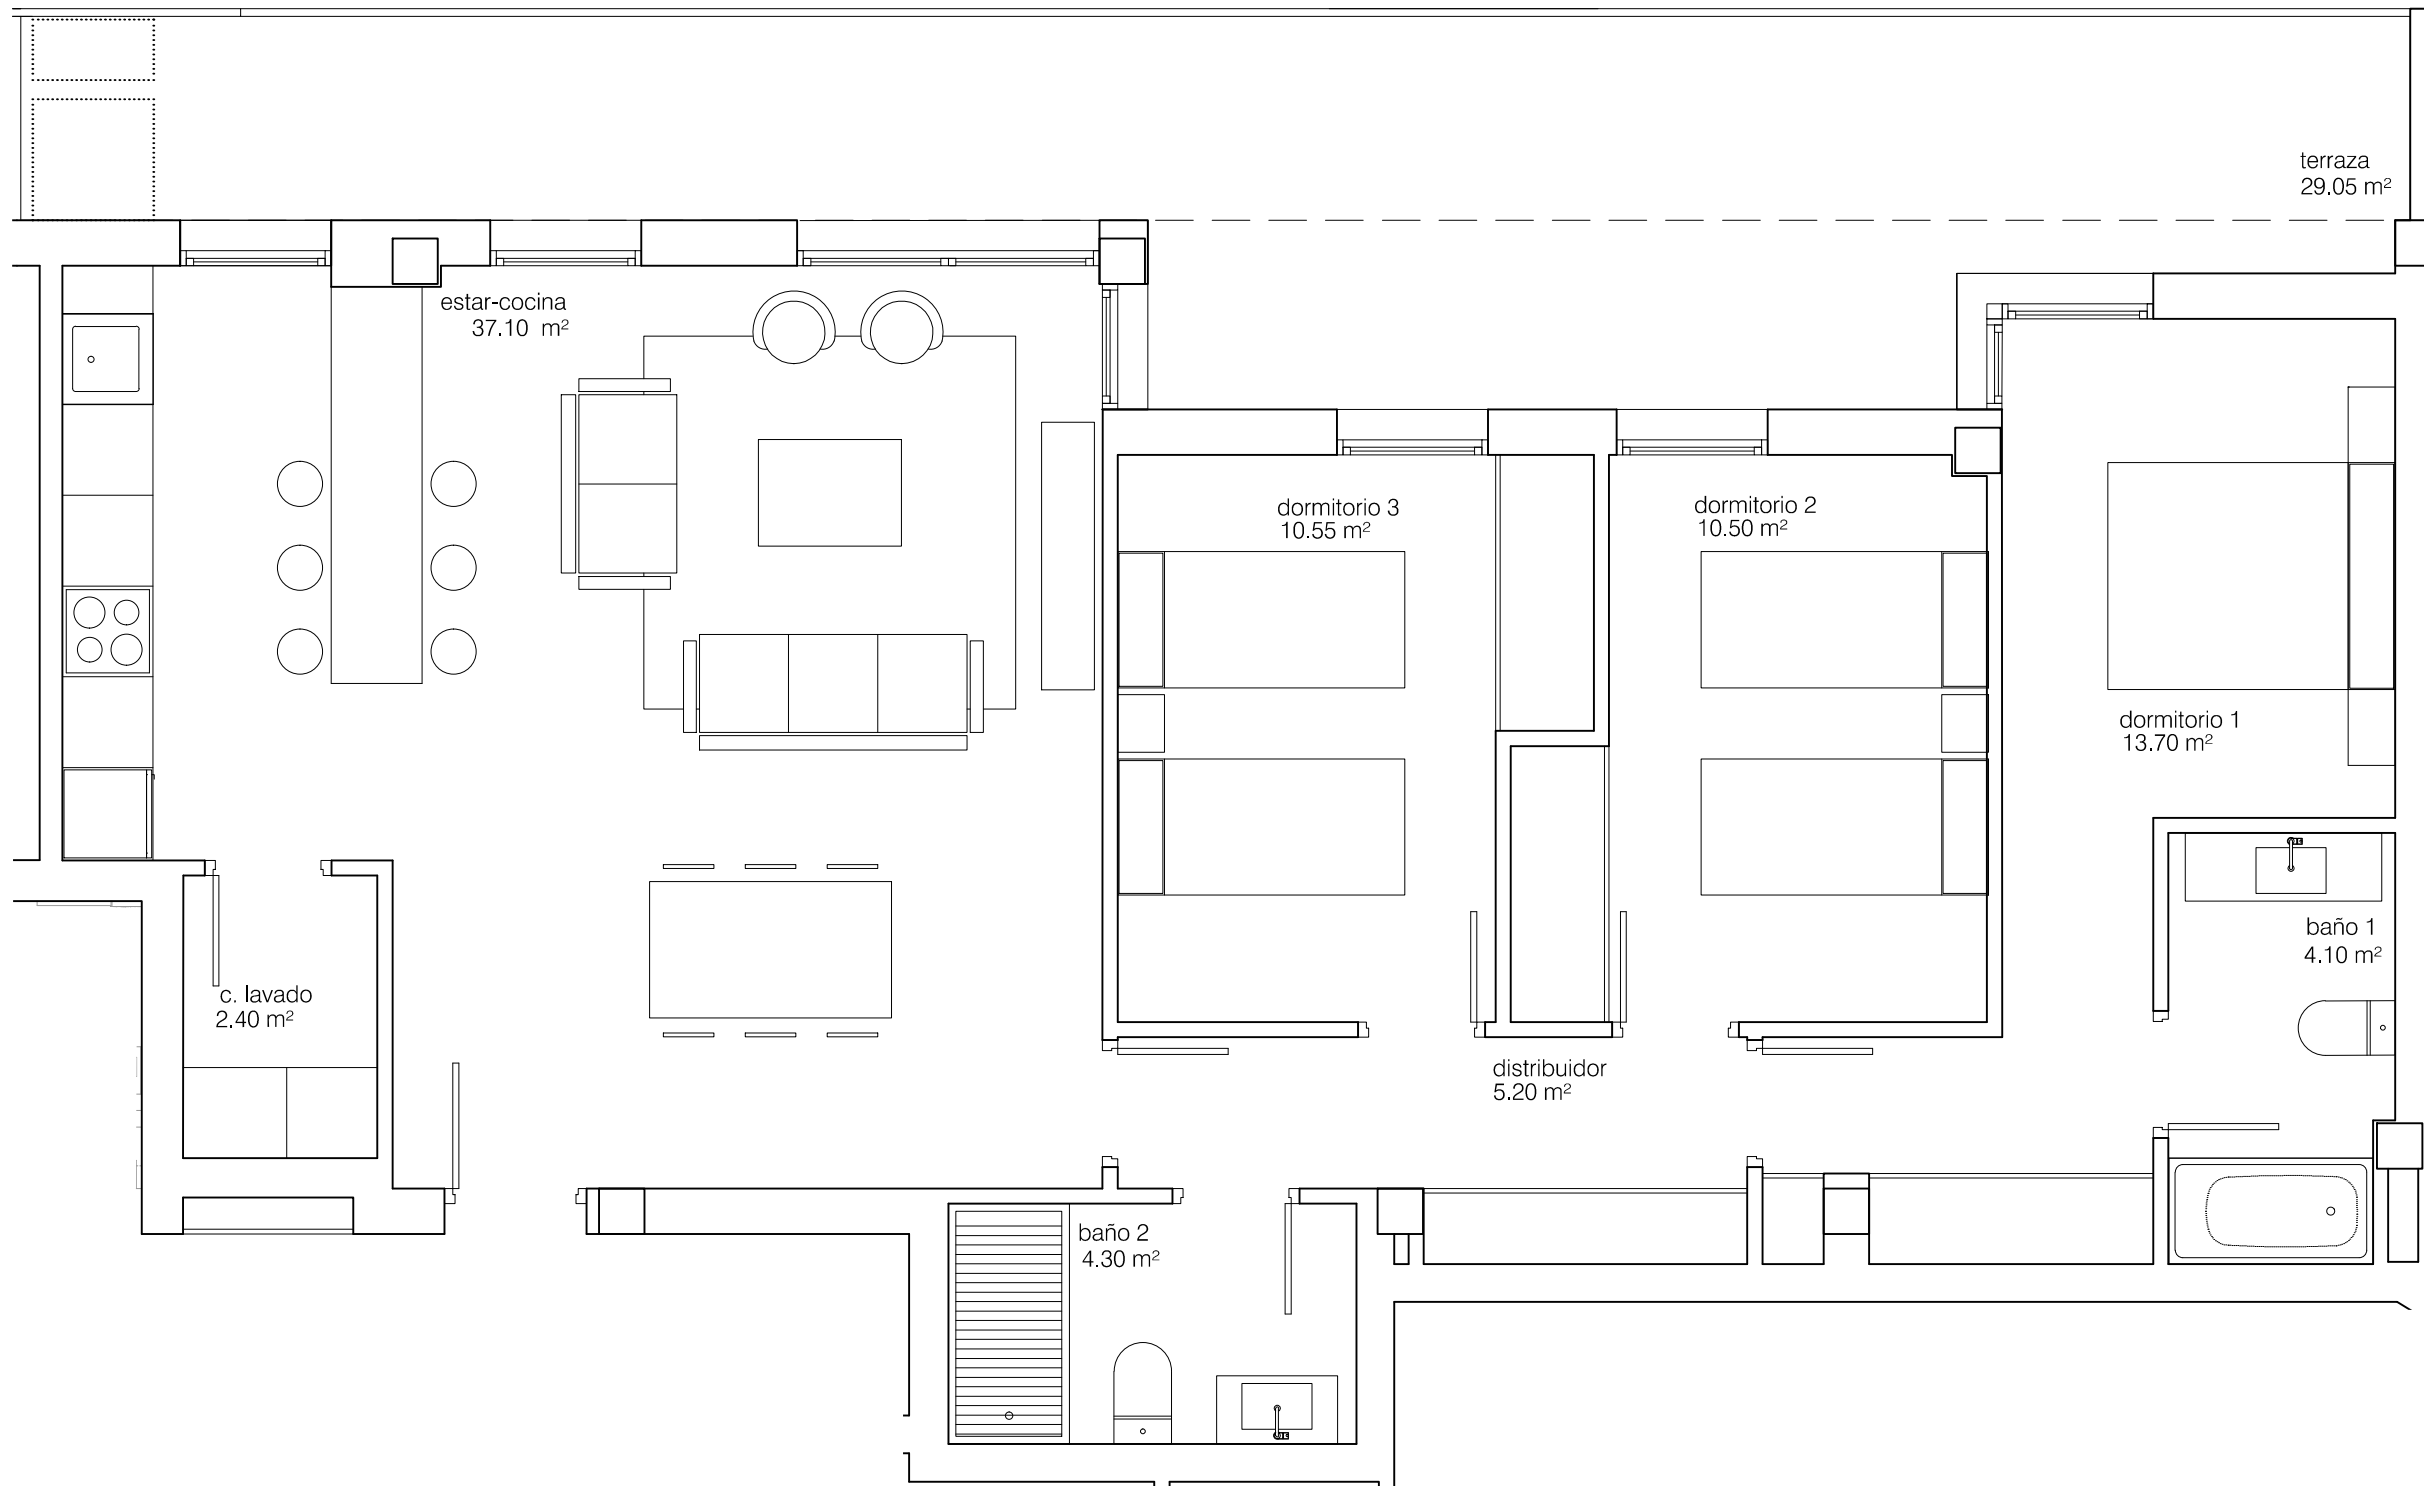

ESCALERA 2 PLANTA 1ª A 4ª VIVIENDA B

DISTRIBUIDOR	5.20 m ²
ESTAR-COCINA	37.10 m ²
DORMITORIO 1	13.70 m ²
DORMITORIO 2	10.50 m ²
DORMITORIO 3	10.55 m ²
C. BAÑO 1	4.10 m ²
C. BAÑO 2	4.30 m ²
C. LAVADO	2.40 m ²
TOTAL SUP UTIL	87.85 m ²
TERRAZA 1	29.05 m ²