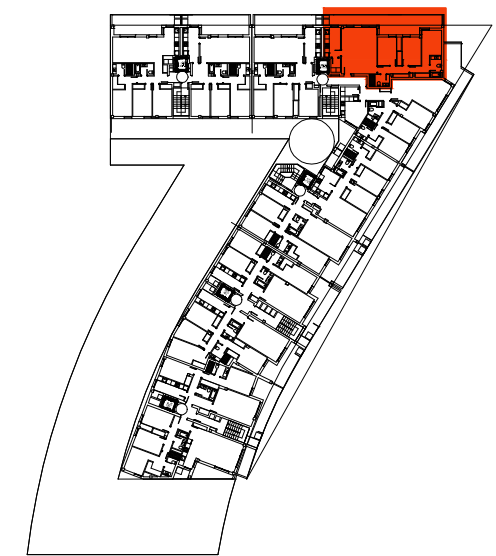

ESCALERA 2 PLANTA 1ª A 4ª VIVIENDA B

DISTRIBUIDOR	5.20 m ²
ESTAR-COCINA	37.10 m ²
DORMITORIO 1	13.70 m ²
DORMITORIO 2	10.50 m ²
DORMITORIO 3	10.55 m ²
C. BAÑO 1	4.10 m ²
C. BAÑO 2	4.30 m ²
C. LAVADO	2.40 m ²
TOTAL SUP UTIL	87.85 m ²
TERRAZA 1	29.05 m ²