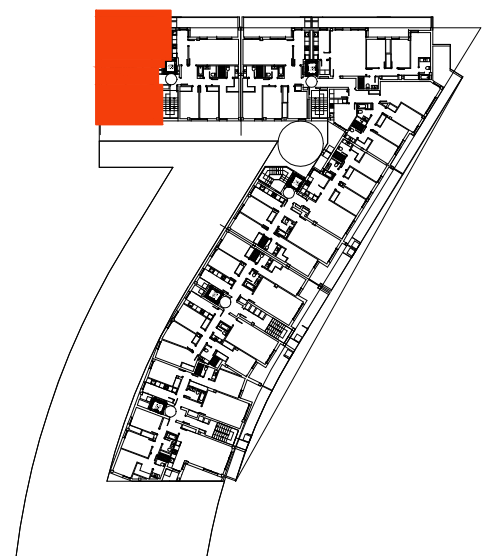

ESCALERA 1 PLANTA 1ª A 4ª VIVIENDA B

VESTIBULO	4.25 m <sup>2</sup>
DISTRIBUIDOR	2.20 m <sup>2</sup>
ESTAR-COCINA-COMEDOR	31.88 m <sup>2</sup>
DORMITORIO 1	14.10 m <sup>2</sup>
DORMITORIO 2	10.60 m <sup>2</sup>
DORMITORIO 3	10.60 m <sup>2</sup>
C. BAÑO 1	4.00 m <sup>2</sup>
C. BAÑO 2	3.60 m <sup>2</sup>

TOTAL SUP UTIL 81.23 m<sup>2</sup>

TERRAZA 1 20.20 m<sup>2</sup>

LACIS OBRA NUEVA, S.L.