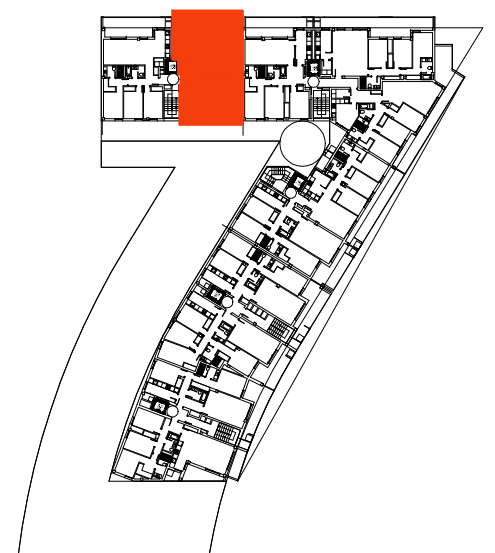

ESCALERA 1 PLANTA 1ª A 4ª VIVIENDA A

VESTIBULO	5.55 m ²
DISTRIBUIDOR	1.90 m ²
ESTAR-COMEDOR	22.30 m ²
COCINA	8.90 m ²
DORMITORIO 1	14.45 m ²
DORMITORIO 2	10.60 m ²
DORMITORIO 3	10.60 m ²
C. BAÑO 1	4.00 m ²
C. BAÑO 2	3.60 m ²

TOTAL SUP UTIL 81.90 m²

TERRAZA 1 19.95 m²

LACIS OBRA NUEVA, S.L.