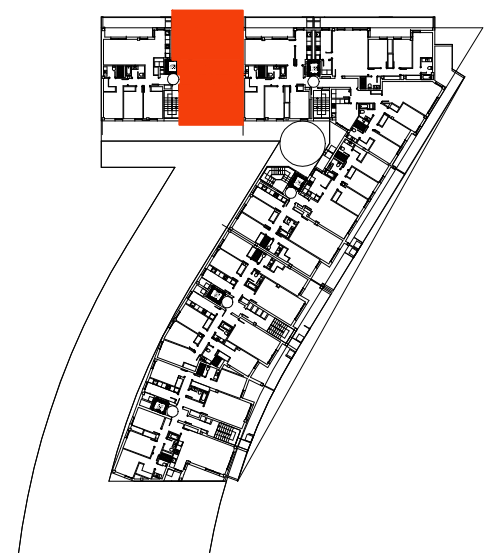

ESCALERA 1 PLANTA 1ª A 4ª VIVIENDA A

VESTIBULO	5.55 m ²
DISTRIBUIDOR	1.90 m ²
ESTAR-COCINA	31.50 m ²
DORMITORIO 1	14.45 m ²
DORMITORIO 2	10.60 m ²
DORMITORIO 3	10.60 m ²
C. BAÑO 1	4.00 m ²
C. BAÑO 2	3.60 m ²

TOTAL SUP UTIL 82.20 m²

TERRAZA 1 19.95 m²

LACIS OBRA NUEVA, S.L.