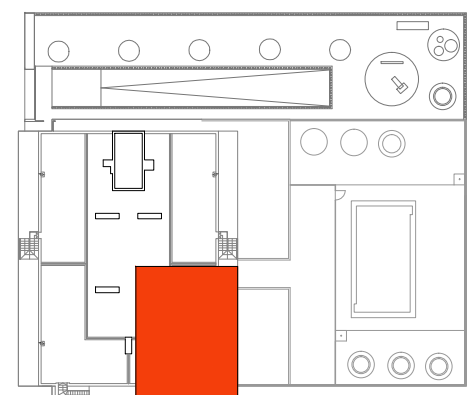

PLANTA CUBIERTA VIVIENDA D
 TERRAZA DESCUBIERTA 62.15 M2

EDIFICIO RESIDENCIAL 36 VIVIENDAS LOCALES Y APARCAMIENTOS EN PARCELA C-18b ARCO-SUR

documentación orientativa, sujeta a posibles modificaciones condicionadas por el desarrollo del proyecto de ejecución.