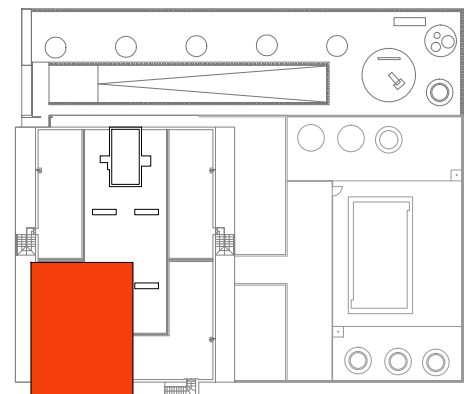

PLANTA CUBIERTA VIVIENDA C

TERRAZA DESCUBIERTA

62.15 M2

EDIFICIO RESIDENCIAL 36 VIVIENDAS LOCALES Y APARCAMIENTOS EN PARCELA C-18b ARCO-SUR

documentación orientativa, sujeta a posibles modificaciones condicionadas por el desarrollo del proyecto de ejecución.