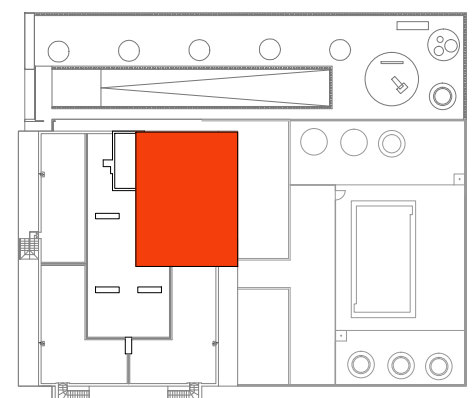

Terraza descubierta viv 9°B

PLANTA CUBIERTA VIVIENDA B

TERRAZA DESCUBIERTA

50.15 M2

EDIFICIO RESIDENCIAL 36 VIVIENDAS LOCALES Y APARCAMIENTOS EN PARCELA C-18b ARCO-SUR

documentación orientativa, sujeta a posibles modificaciones condicionadas por el desarrollo del proyecto de ejecución.