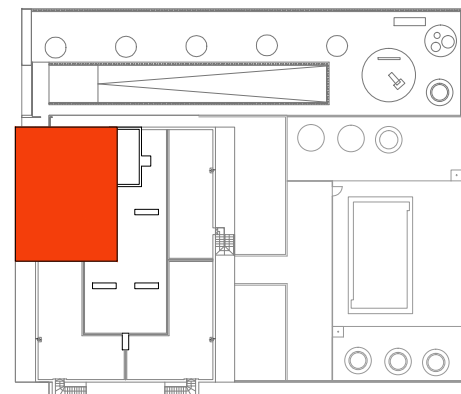

PLANTA CUBIERTA VIVIENDA A

TERRAZA DESCUBIERTA

50.15 M2

EDIFICIO RESIDENCIAL 36 VIVIENDAS LOCALES Y APARCAMIENTOS EN PARCELA C-18b ARCO-SUR

documentación orientativa, sujeta a posibles modificaciones condicionadas por el desarrollo del proyecto de ejecución.