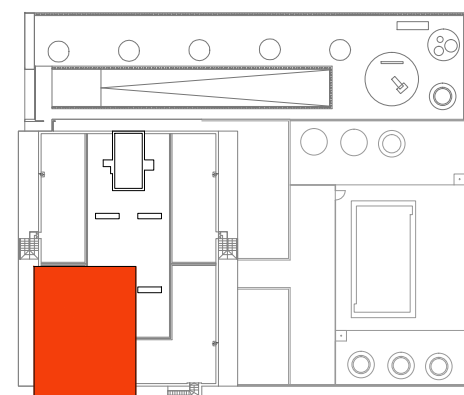

PLANTA 9 VIVIENDA C

RECIBIDOR	3.87 M2
COCINA	8.67 M2
ESTAR-COMEDOR	24.44 M2
DISTRIBUIDOR	2.55 M2
DORMITORIO 1	13.60 M2
DORMITORIO 2	10.34 M2
DORMITORIO 3	10.28 M2
DORMITORIO 4	---
C.BAÑO 1	3.75 M2
C.BAÑO 2	3.75 M2
SUPERFICIE UTIL CERRADA	81.25 M2
TERRAZA 1	9.02 M2
TERRAZA 2	4.66 M2
TENDEDOR	10.69 M2